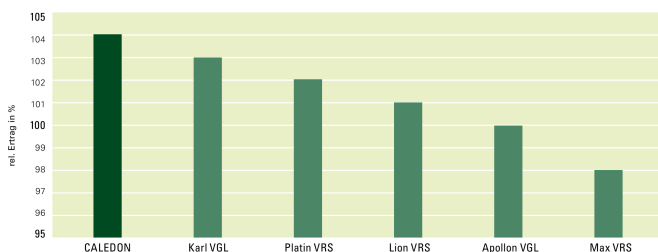

### Wachstumsregler-Einsatz:

- ☿ In normalen Beständen reicht eine mittlere Menge
- ☿ In üppigen Beständen sollte eine mittlere bis erhöhte Menge eingesetzt werden

## CALEDON: 3-jährig Spitzenerträge

Quelle: WP 2021 – 2023 Kornertrag Ø 36 Standorte, Mittel aus Stufe 1 + 2, Vergleich CALEDON mit den im gleichen Zeitraum mitgeprüften VRS und VGL mit gelben Spelzen