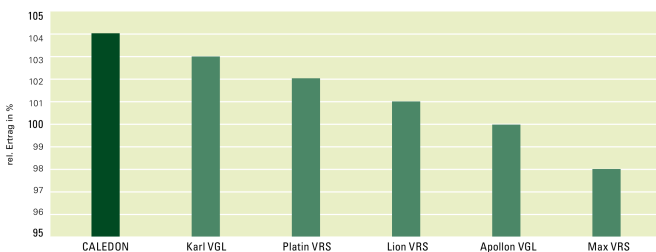

CALEDON

* Einstufung nach BSL 2024

Bestandesführung

Aussaattermin:

möglich

optimal

Aussaat:

Je nach Saatzeit/Bestellbedingungen

- ☿ früh/gut: 300 – 330 K/m²
- ☿ mittel: 320 – 360 K/m²
- ☿ spät/schlecht: 360 – 400 K/m²

Wachstumsregler-Einsatz:

- ☿ In normalen Beständen reicht eine mittlere Menge
- ☿ In üppigen Beständen sollte eine mittlere bis erhöhte Menge eingesetzt werden

CALEDON: 3-jährig Spitzenerträge

Quelle: WP 2021 – 2023 Kornertrag Ø 36 Standorte, Mittel aus Stufe 1 + 2, Vergleich CALEDON mit den im gleichen Zeitraum mitgeprüften VRS und VGL mit gelben Spelzen

CALEDON: Spitzensortierung, dank dicker Körner